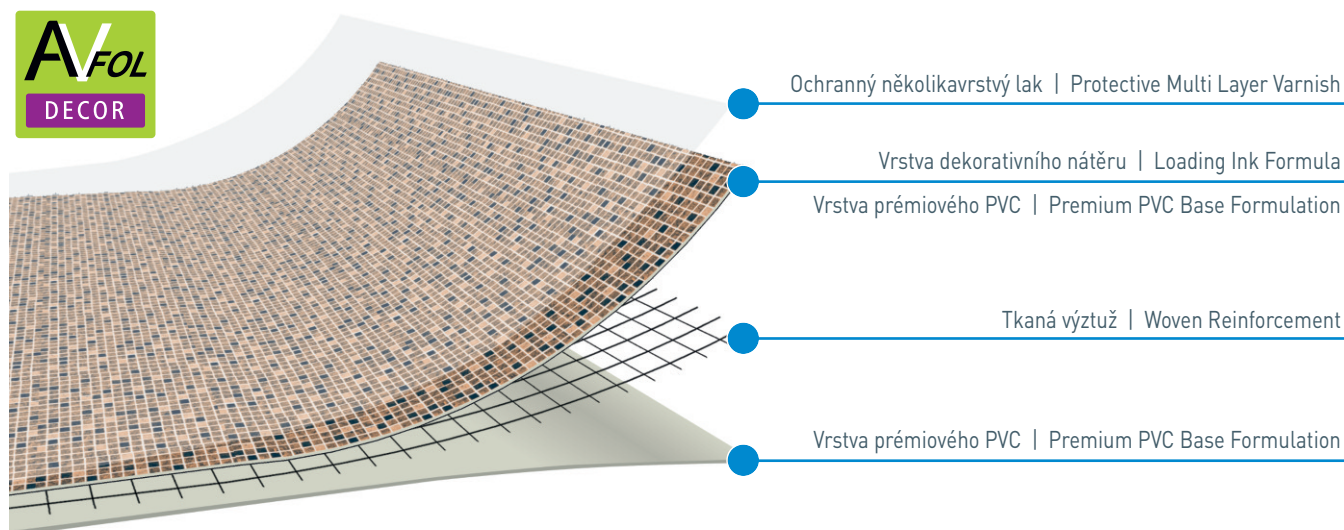

AVFOL DECOR

Ochranný několikvrstvý lak | Protective Multi Layer Varnish

Vrstva dekorativního nátěru | Loading Ink Formula

Vrstva prémiového PVC | Premium PVC Base Formulation

Tkaná výztuž | Woven Reinforcement

Vrstva prémiového PVC | Premium PVC Base Formulation

11 barevných variant
Tloušťka 1,5 mm
Délka role 25 m
Délka role (protiskluz) 25 m
Šíře role 1,65 m
Šíře role (protiskluz) 1,65 m
Rolí na paletě 8 (7 protiskluz)

11 colors
Thickness 1,5 mm
Roll length 25 m
Antislip length 25 m
Roll width 1,65 m
Antislip width 1,65 m
Rolls on pallet 8 (7 Antislip)