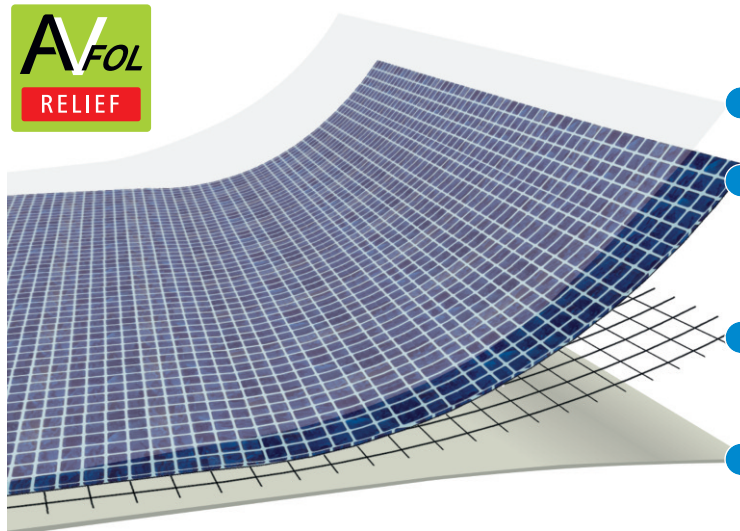

AVFOL RELIEF

Ochranný několikvrstvý lak | Protective Multi Layer Varnish

3D imitace přírodního povrchu | Loading Ink Formula
Vrstva prémiového PVC | Premium PVC Base Formulation

Tkaná výztuž | Woven Reinforcement

Vrstva prémiového PVC | Premium PVC Base Formulation

4 barevné varianty
Tloušťka 1,6 mm
Délka role 20 m
Šíře role 1,65 m
Rolí na paletě 8

4 colors
Thickness 1,6 mm
Roll length 20 m
Roll width 1,65 m
Rolls on pallet 8

3D Mosaic Dark Blue

3D Black Marmor

3D Golden Riviera

3D Black Marmor Tiles