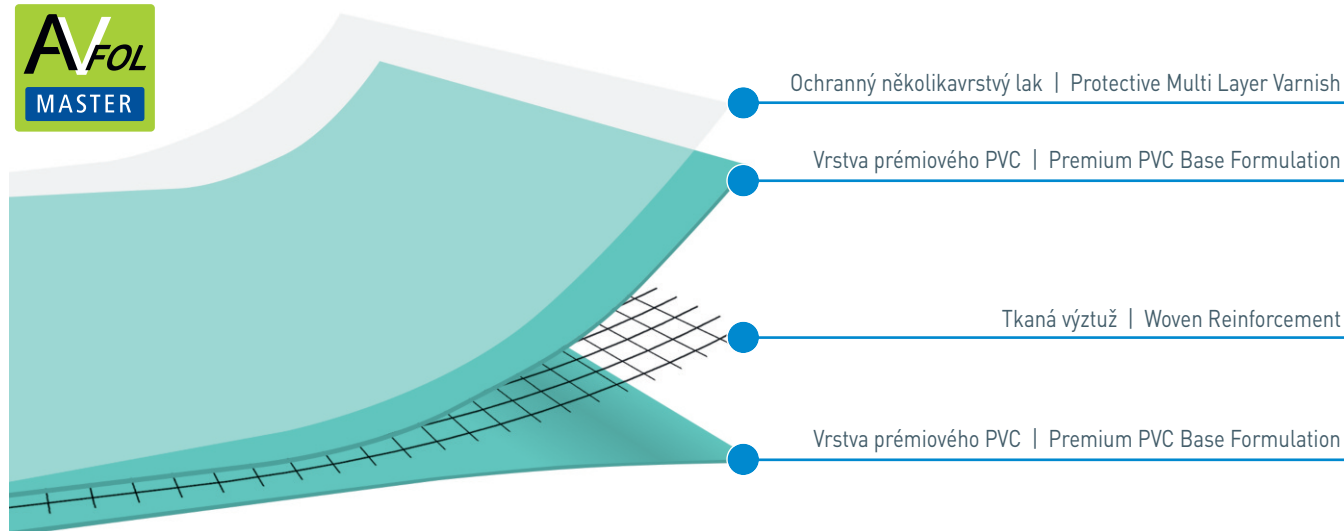

AVFOL MASTER

Ochranný několikvrstvý lak | Protective Multi Layer Varnish

Vrstva prémiového PVC | Premium PVC Base Formulation

Tkaná výztuž | Woven Reinforcement

Vrstva prémiového PVC | Premium PVC Base Formulation

7 barevných variant
Tloušťka 1,5 mm
Délka role 25 m
Délka role (protiskluz) 25 m
Šíře role 1,65 m; 2,05 m
Šíře role (protiskluz) 1,65 m
Rolí na paletě 8 (7 protiskluz)

7 colors
Thickness 1,5 mm
Roll length 25 m
Antislip length 25 m
Roll width 1,65 m; 2,05 m
Antislip width 1,65 m
Rolls on pallet 8 (7 Antislip)